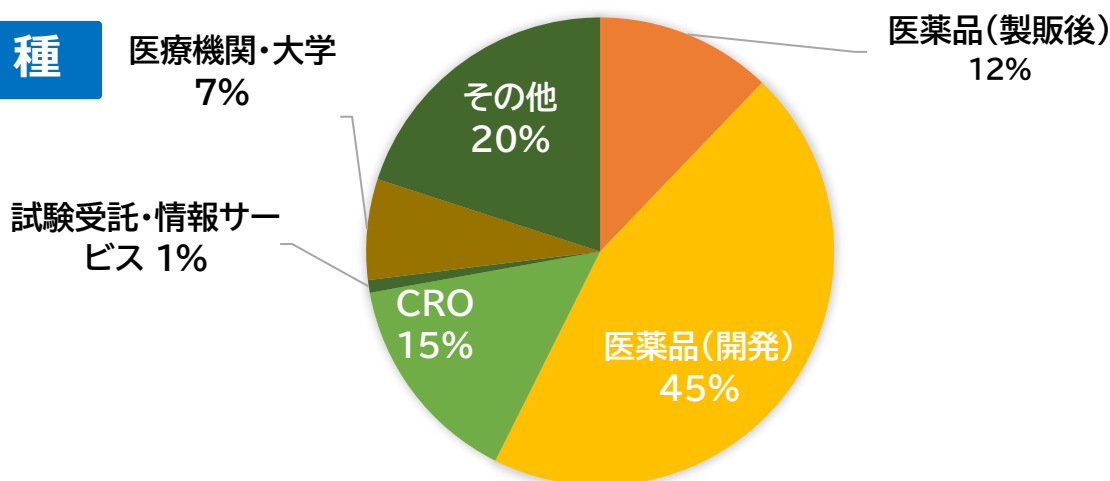

臨床試験セミナー 統計手法入門コース (CT 入門)

旧名称：臨床試験セミナー 統計：実習基礎コース

参加者情報 (2018~2022 年度)

業種