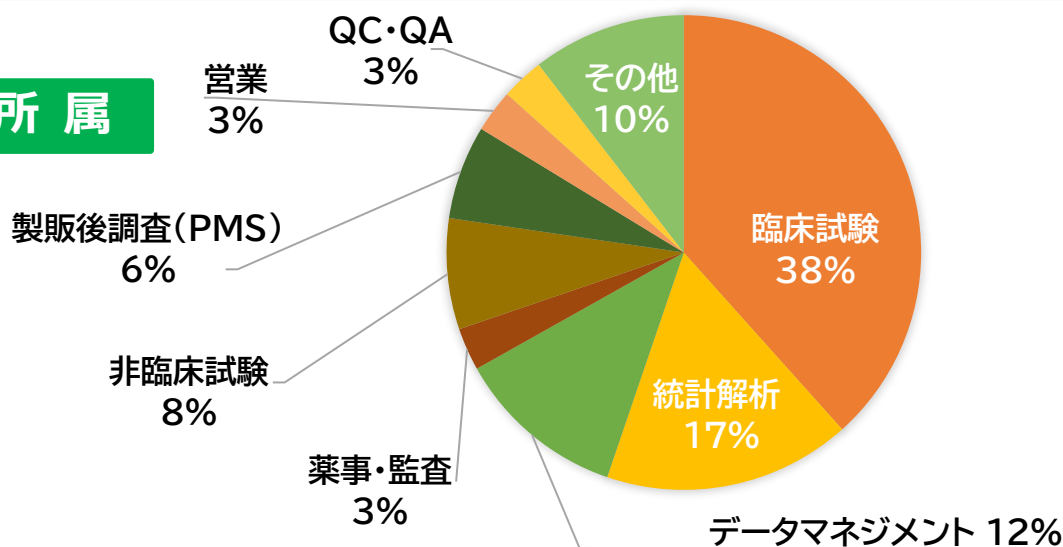

臨床試験セミナー 統計手法入門コース (CT 入門)

旧名称：臨床試験セミナー 統計：実習基礎コース

参加者情報 (2018~2022 年度)

業種

所属

年齢