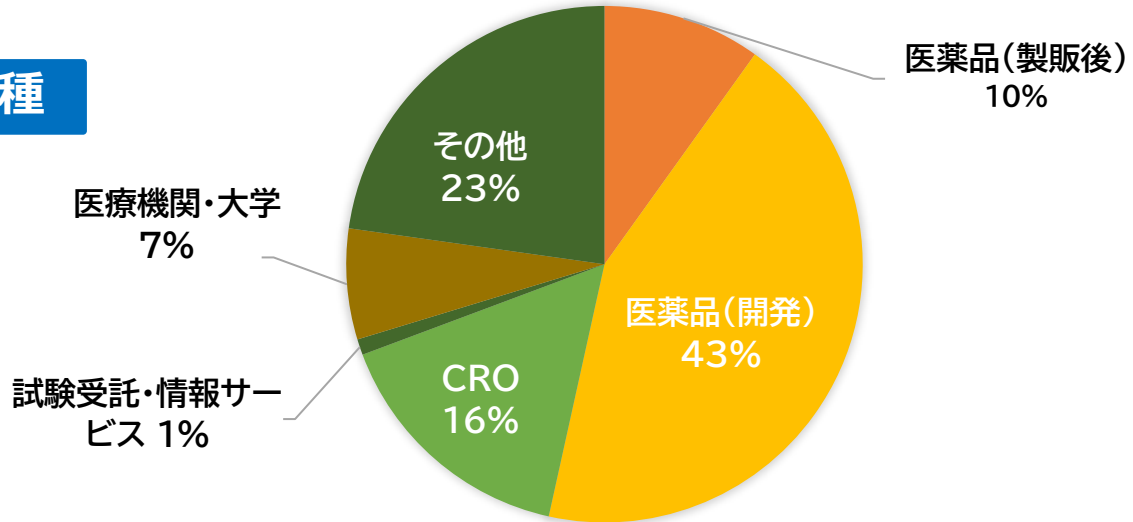

臨床試験セミナー 統計手法入門コース (CT 入門)

旧名称：臨床試験セミナー 統計：実習基礎コース

参加者情報 (2017~2021 年度)

業種

所属

年齢