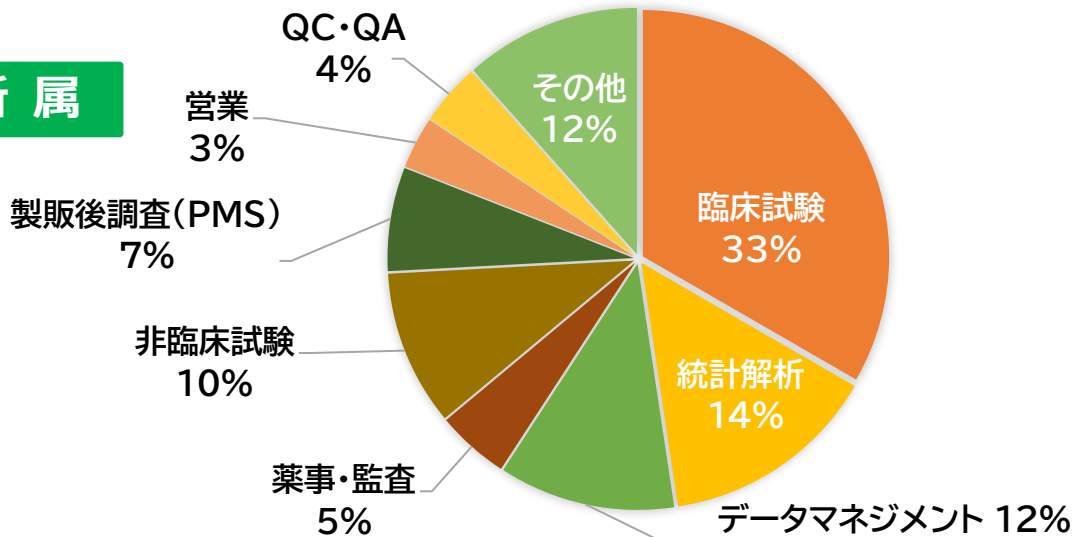

臨床試験セミナー 統計手法入門コース (CT 入門)

旧名称：臨床試験セミナー 統計：実習基礎コース

参加者情報 (2017~2021 年度)

業種

所属

年齢