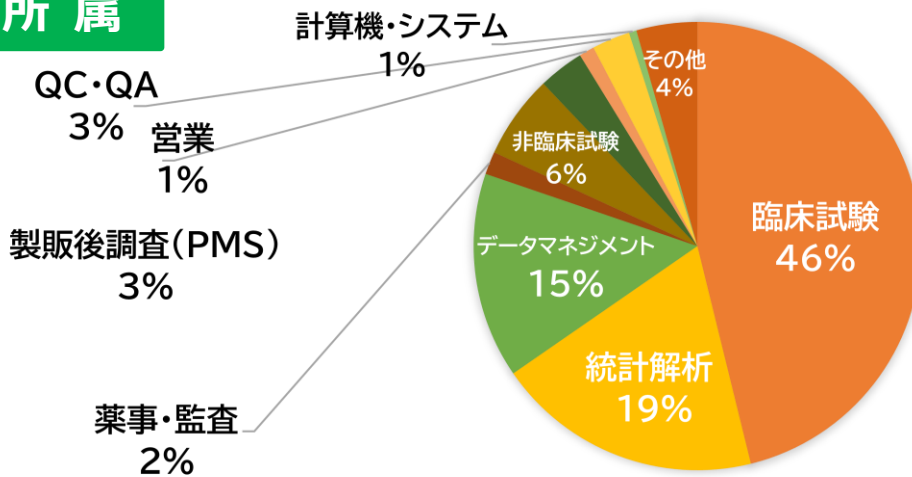

臨床試験セミナー 統計手法入門コース (CT 入門)

旧名称：臨床試験セミナー 統計：実習基礎コース

参加者情報 (2020~2024 年度)

業種

所属

年齢