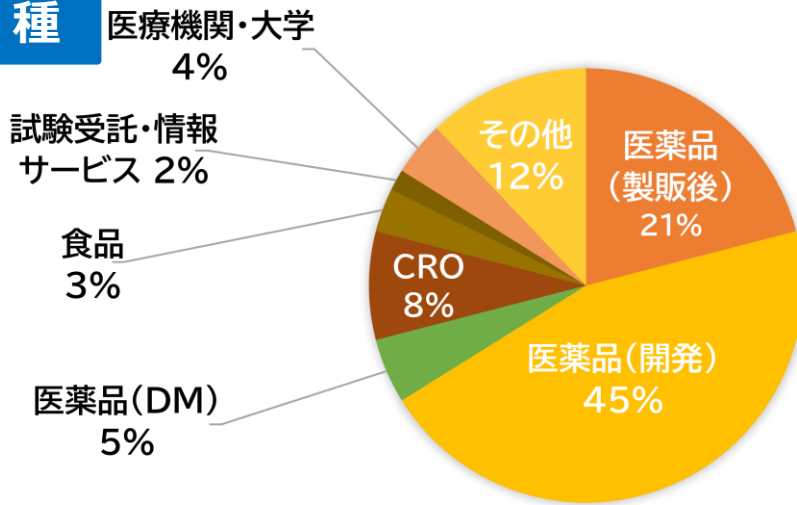

臨床試験セミナー 統計手法入門コース (CT 入門)

旧名称：臨床試験セミナー 統計：実習基礎コース

参加者情報 (2020~2024 年度)

業種

所属

年齢