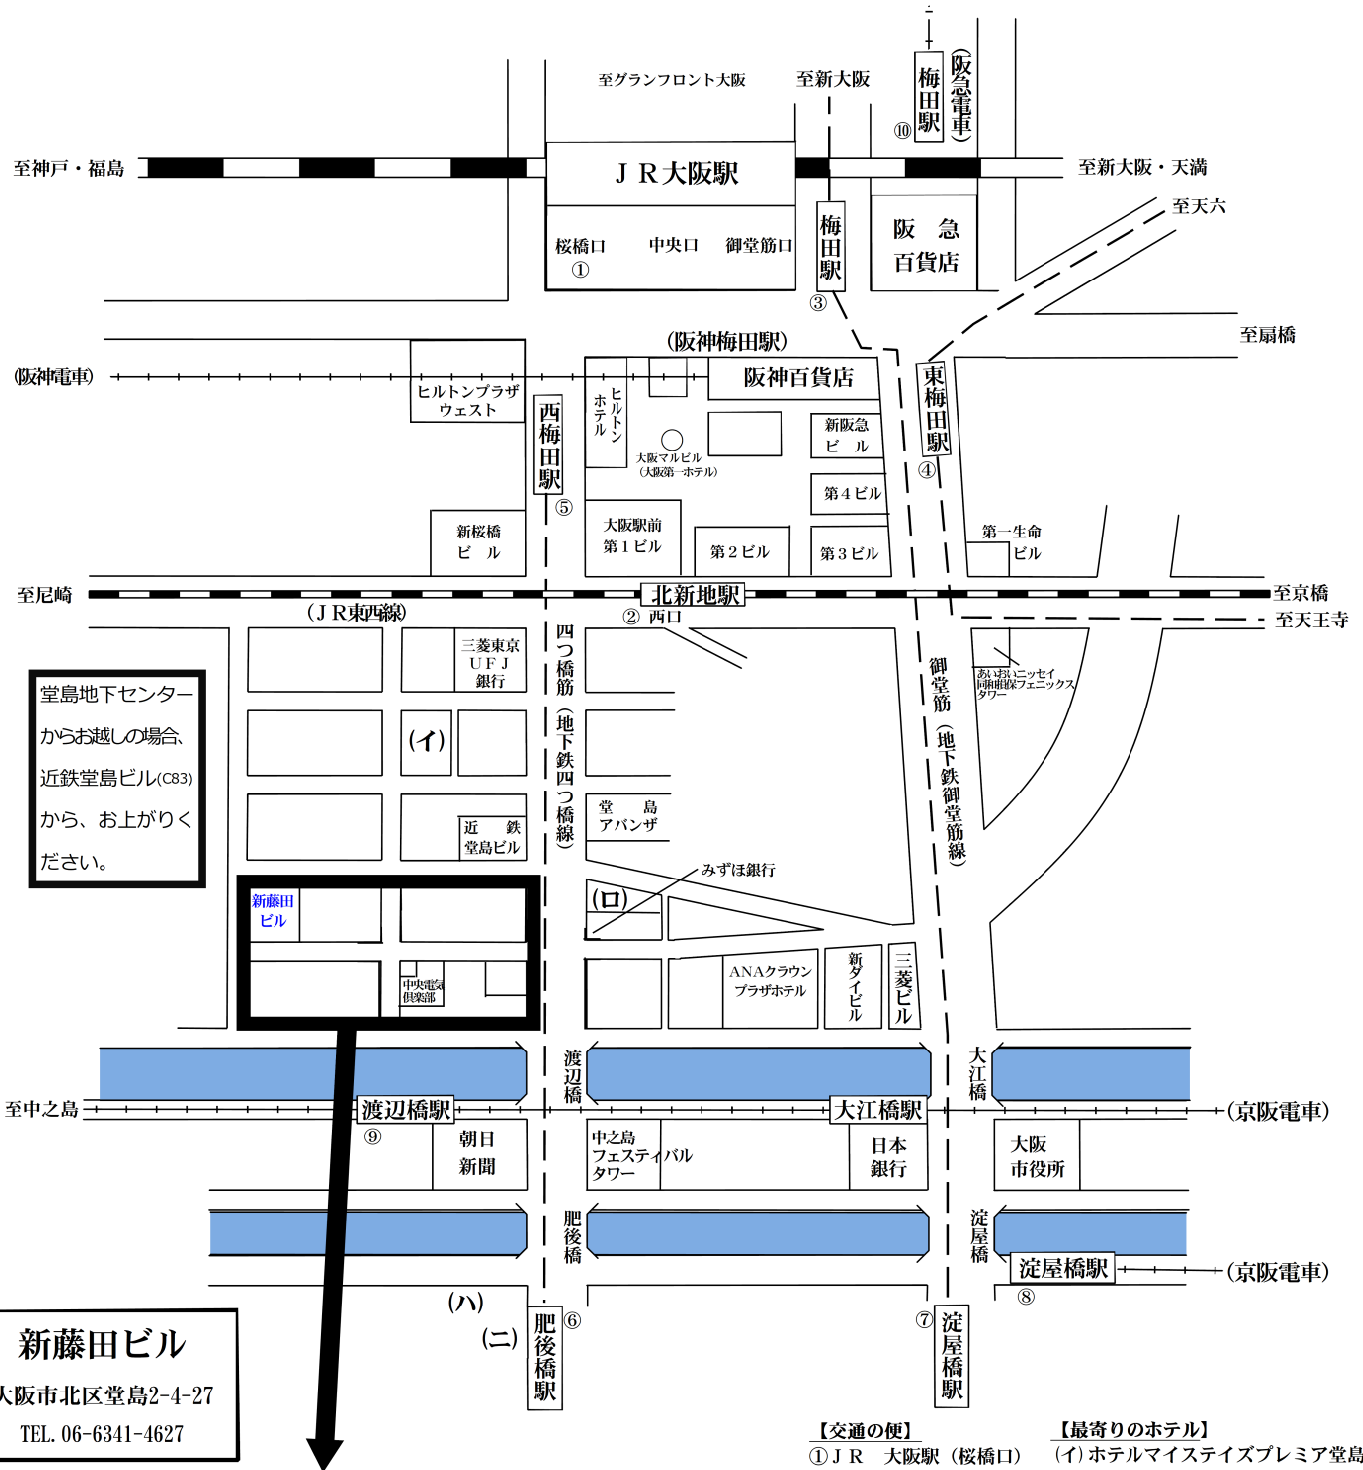

# 日本科学技術連盟・大阪事務所（新藤田ビル）

## 会場略図

※ 駐車場がございませんので、車のご来場はご遠慮ください。

### 【交通の便】

- ① J R 大阪駅（桜橋口）  
[南へ徒歩約10分]
- ② J R 北新地駅（西口）  
[南へ徒歩約7分]
- ③ 地下鉄 梅田駅  
[南西へ徒歩約15分]
- ④ 地下鉄 東梅田駅  
[南西へ徒歩約15分]
- ⑤ 地下鉄 西梅田駅  
[南へ徒歩7分]
- ⑥ 地下鉄 肥後橋駅  
[北へ徒歩約7分]
- ⑦ 地下鉄 淀屋橋駅  
[北西へ徒歩約15分]
- ⑧ 京阪 淀屋橋駅  
[北西へ徒歩約15分]
- ⑨ 京阪 渡辺橋駅  
[北へ徒歩約6分]
- ⑩ 阪急 梅田駅  
[南西へ徒歩約20分]