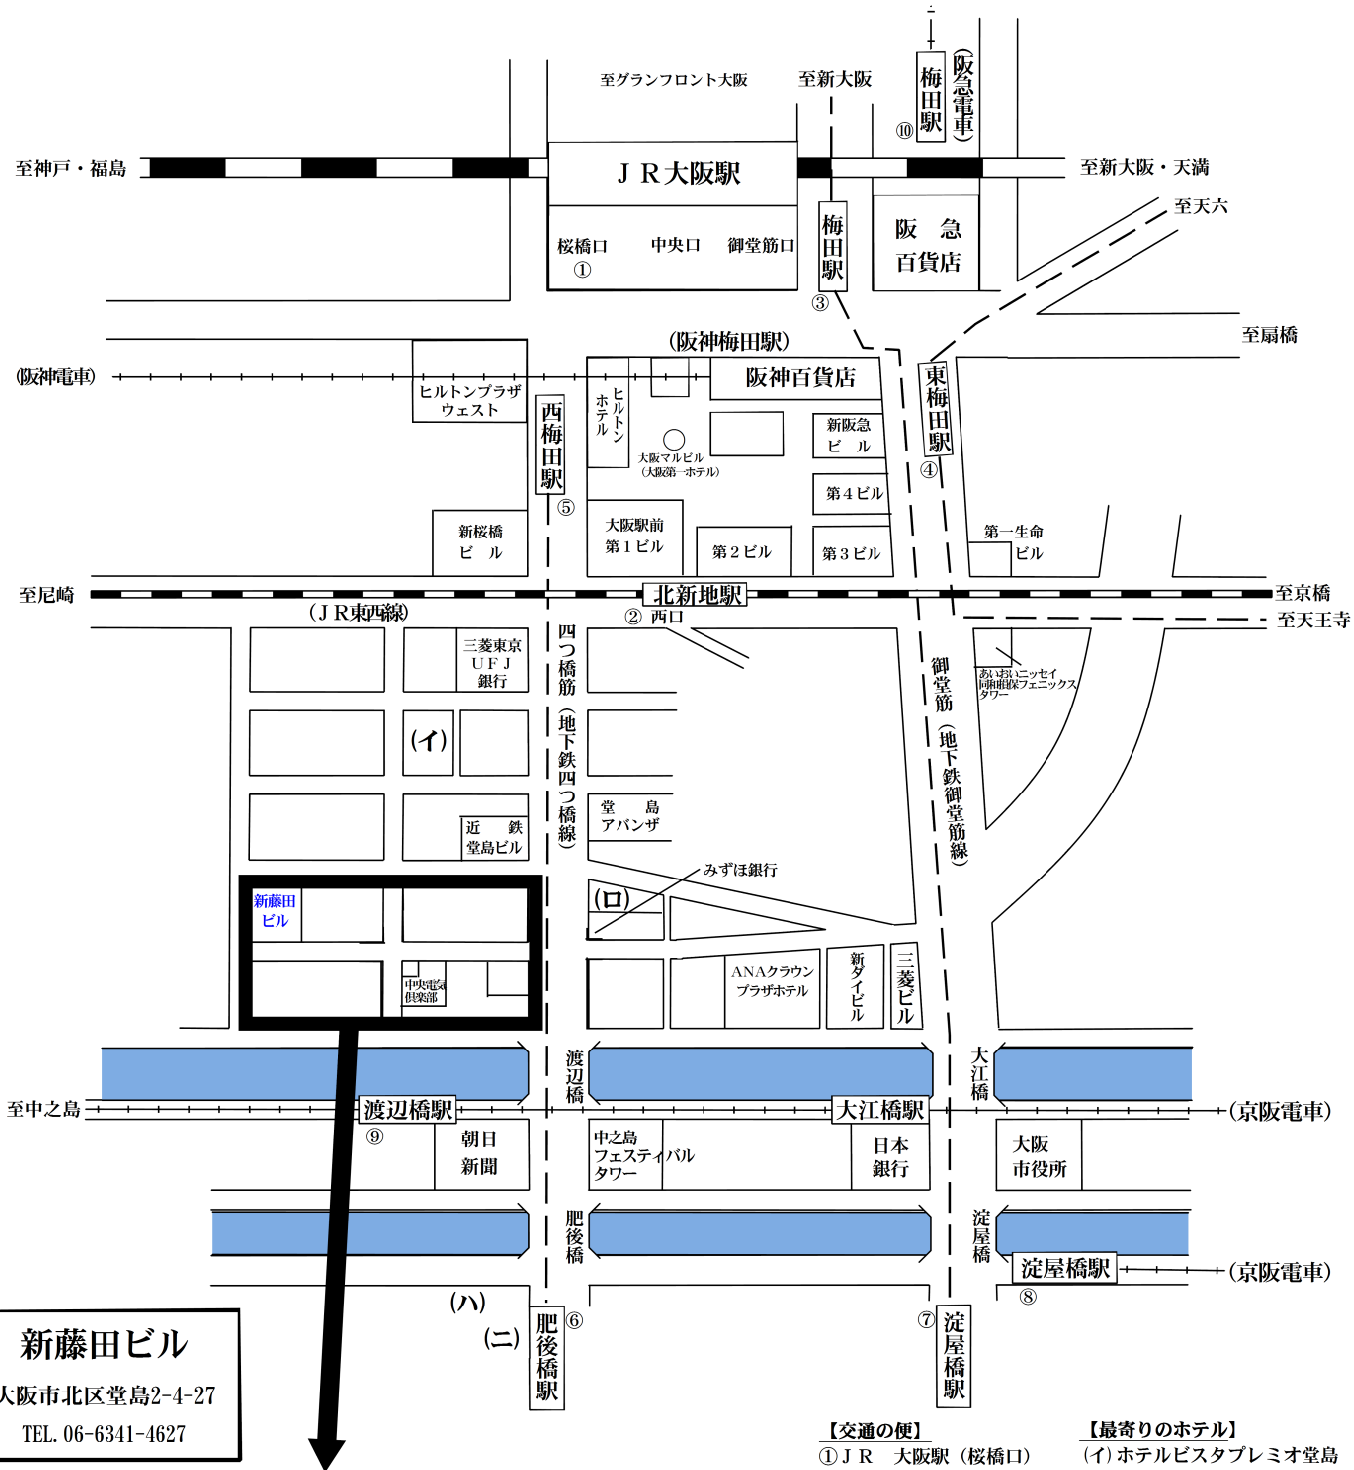

日本科学技術連盟・大阪事務所（新藤田ビル）

会場略図

新藤田ビル
 大阪市北区堂島2-4-27
 TEL. 06-6341-4627

※ 駐車場がございませんので、車のご来場はご遠慮ください。

【交通の便】

- ① J R 大阪駅（桜橋口）
[南へ徒歩約10分]
- ② J R 北新地駅（西口）
[南へ徒歩約7分]
- ③ 地下鉄 梅田駅
[南西へ徒歩約15分]
- ④ 地下鉄 東梅田駅
[南西へ徒歩約15分]
- ⑤ 地下鉄 西梅田駅
[南へ徒歩7分]
- ⑥ 地下鉄 肥後橋駅
[北へ徒歩約7分]
- ⑦ 地下鉄 淀屋橋駅
[北西へ徒歩約15分]
- ⑧ 京阪 淀屋橋駅
[北西へ徒歩約15分]
- ⑨ 京阪 渡辺橋駅
[北へ徒歩約6分]
- ⑩ 阪急 梅田駅
[南西へ徒歩約20分]

【最寄りのホテル】

- (イ) ホテルビスタブレミオ堂島
TEL. 06-6347-8777
[会場から徒歩5分]
- (ロ) ホテルエルセラウン大阪
TEL. 06-6347-1484
[会場から徒歩4分]
- (ハ) アパホテル大阪肥後橋駅前
TEL. 06-6449-9111
[会場から徒歩10分]
- (ニ) リーガ中之島イン
TEL. 06-6447-1122
[会場から徒歩10分]