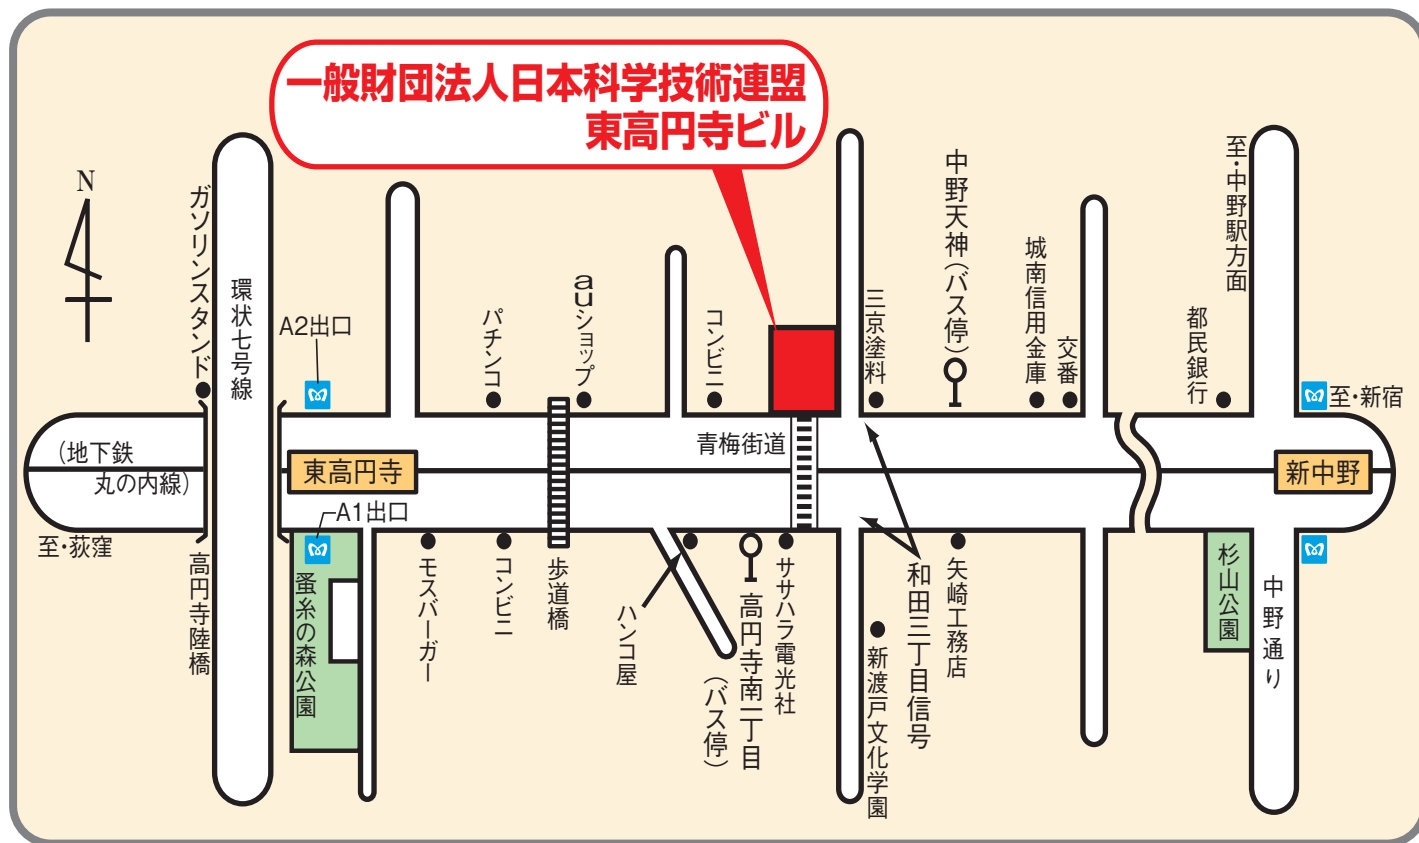

## 東高円寺ビル アクセスマップ

東京メトロ・丸の内線「東高円寺」駅下車・徒歩5分

☆丸の内線に東京・四谷・新宿方面からご乗車の場合「荻窪行」にご乗車ください。

※和田三丁目信号、横断歩道のすぐ前です