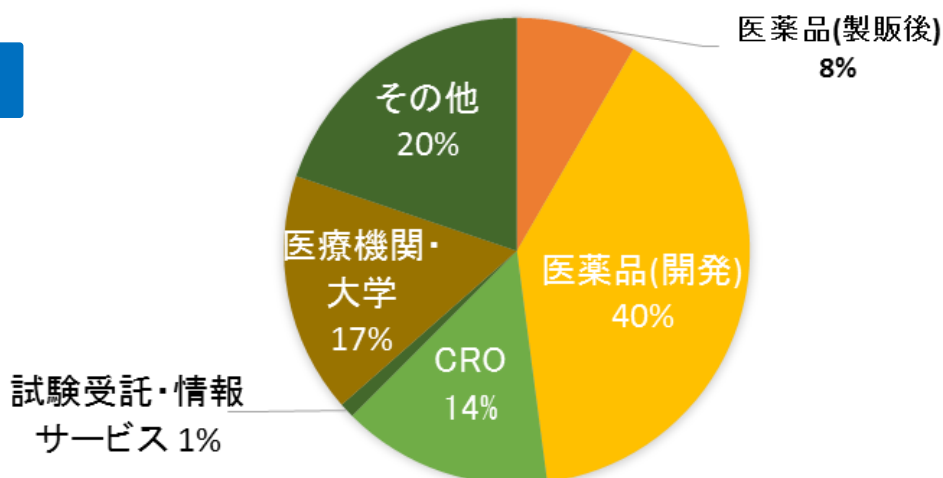

臨床試験セミナー 統計手法入門コース (CT 入門)

旧名称：臨床試験セミナー 統計：実習基礎コース

参加者情報 (2015~2019 年度)

業種