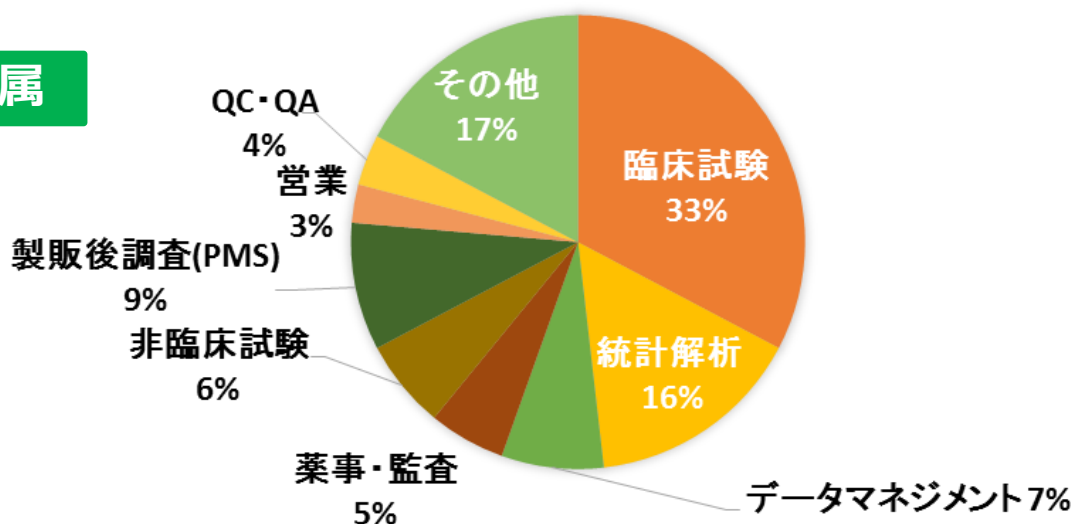

臨床試験セミナー 統計手法入門コース (CT 入門)

旧名称：臨床試験セミナー 統計：実習基礎コース

参加者情報 (2015~2019 年度)

業種

所属

年齢