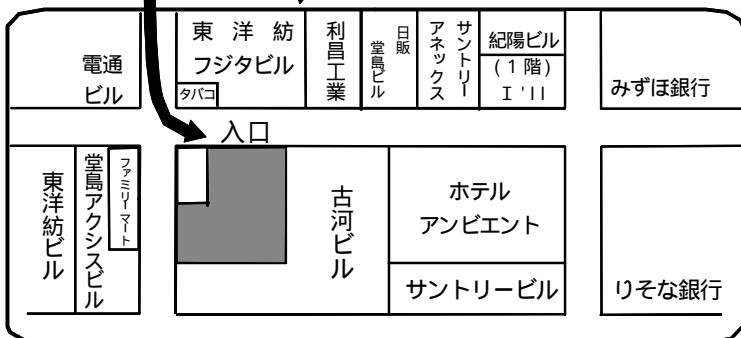

中央電気倶楽部

会場略図

レンガ造りの
建物です！
中央電気倶楽部
大阪市北区堂島浜
2-1-25
TEL.06 6345 6351

駐車場がございませんので、車でのご来場は
ご遠慮ください。

交通の便

- J R大阪駅 桜橋口 (南へ徒歩10分)
- J R北新地駅 西口 (南へ徒歩7分)
- 地下鉄 梅田 (南西へ徒歩15分)
- 地下鉄 東梅田 (南西へ徒歩15分)
- 地下鉄 西梅田 (南へ徒歩7分)
- 地下鉄 肥後橋 (北へ徒歩7分)
- 地下鉄 淀屋橋 (北西へ徒歩15分)
- 京阪 淀屋橋 (北西へ徒歩15分)