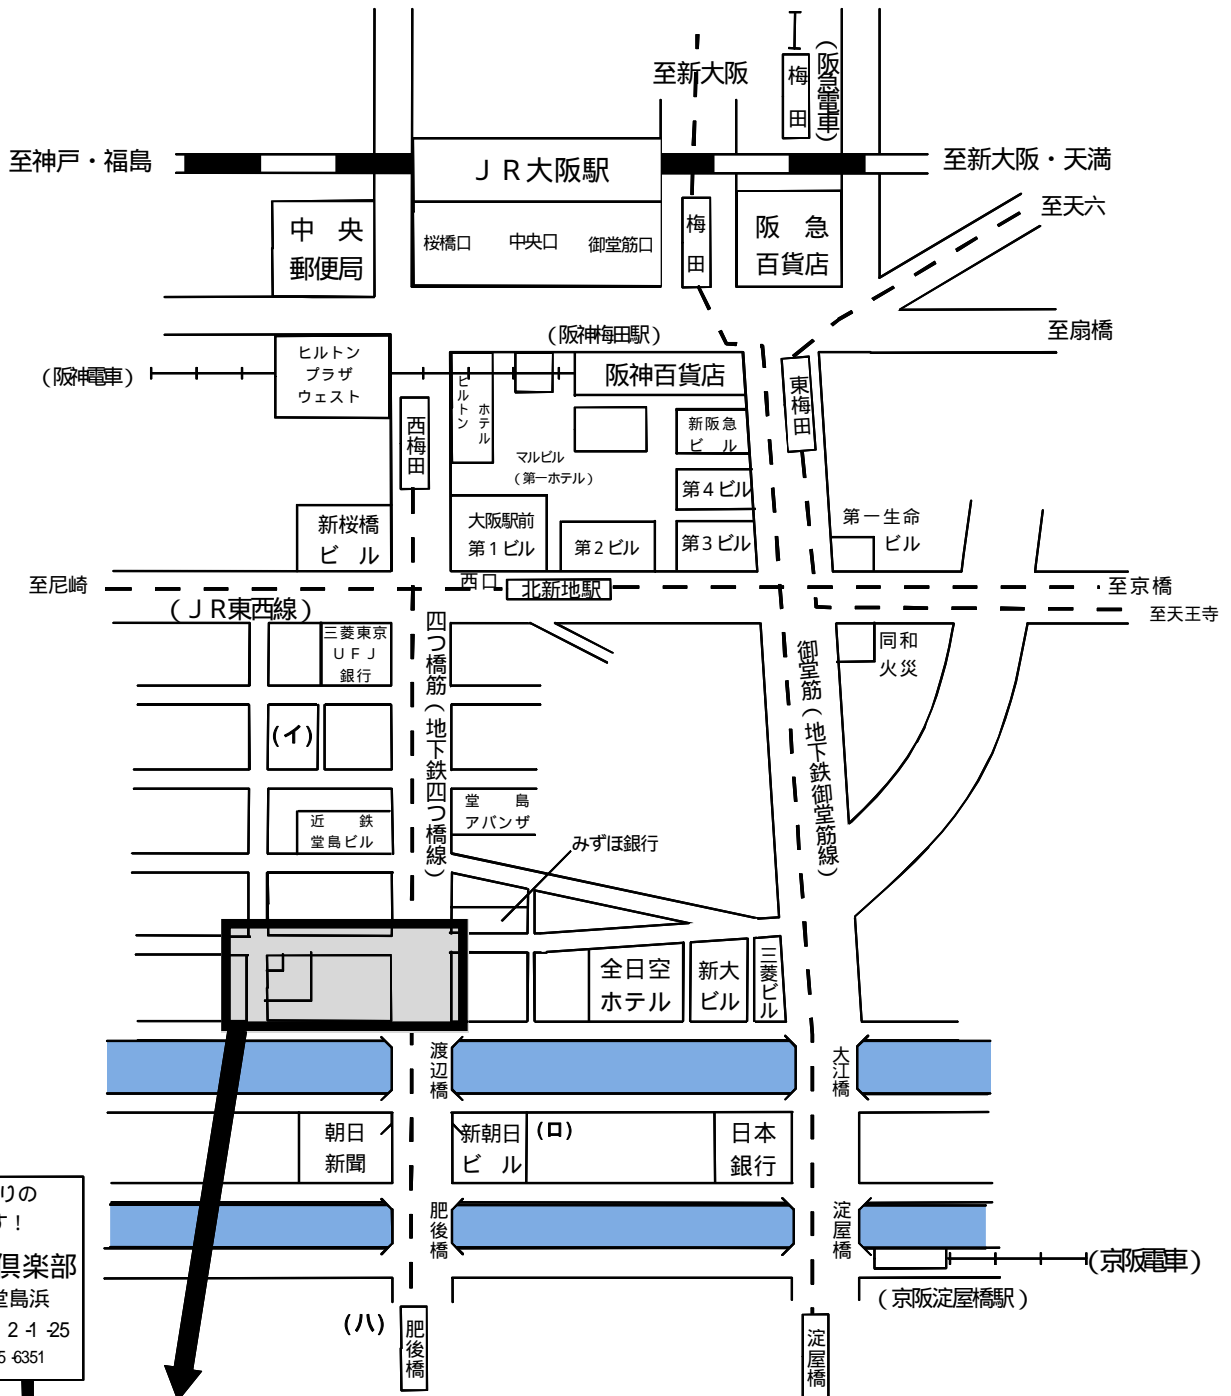

中央電気倶楽部

会場略図

レンガ造りの
建物です！
中央電気倶楽部
大阪市北区堂島浜
2-1-25
TEL.06 6345 6351

駐車場がございませんので、車でのご来場は
ご遠慮ください。

交通の便

- J R大阪駅 桜橋口 (南へ徒歩10分)
- J R北新地駅 西口 (南へ徒歩7分)
- 地下鉄 梅田 (南西へ徒歩15分)
- 地下鉄 東梅田 (南西へ徒歩15分)
- 地下鉄 西梅田 (南へ徒歩7分)
- 地下鉄 肥後橋 (北へ徒歩7分)
- 地下鉄 淀屋橋 (北西へ徒歩15分)
- 京阪 淀屋橋 (北西へ徒歩15分)

最寄りのホテル

- (イ)三井ガーデンホテル大阪堂島 (会場から徒歩5分)
TEL.06 6342 5531
 - (ロ)リーガランドホテル (会場から徒歩6分)
TEL.06 6202 4212
 - (ハ)中之島イン (会場から徒歩10分)
TEL.06 6447 4122
- 上記以外は、ビジネスホテル予約センター
TEL.06 6311 0909をご利用ください。